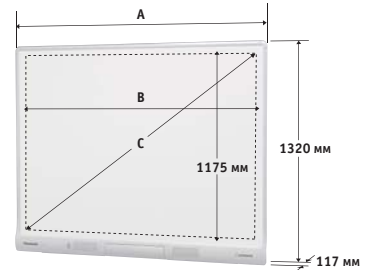

Размеры (UB-T880W / UB-T880)

	UB-T880W	UB-T880
A	1900 мм	1657 мм
B	1845 мм	1602 мм
C	83 дюйма	77 дюймов
	16:9	4:3

Технические характеристики

Общие	
Размеры (В x Ш x Г)	Макс. 2445 x 1313 x 800 мм Мин. 1845 x 1313 x 800 мм
Вес	65 кг (Общий вес подъёмного устройства, напольной опоры и кронштейна для подвеса короткофокусного проектора (принадлежности поставляются отдельно))
Высота доски	Макс. 2135 мм (Высота от пола до верхней кромки поверхности доски) Мин. 365 мм (Высота от пола до нижней кромки поверхности доски)
Опора с полкой	
Высота полки	227 мм
Размеры полки (Ш x Г)	1200 x 350 мм
Нагрузка на полку	Макс. 40 кг
Подъёмное устройство	
Система	Пневматическая пружина
Ход	450 мм
Кронштейн для подвеса короткофокусного проектора*1	
Длина	Макс. 1325 мм
Высота	3 положения с шагом 75 мм
Угол поворота	±90°

Это оборудование было сконструировано так, чтобы свести к минимуму содержание вредных химических веществ.