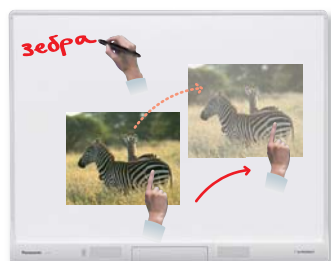

*При касании поверхности доски рукой доска Elite Panaboard обнаруживает изменение электростатического поля, по этой причине она может не реагировать на касание ногтями, руками в перчатках и т. п.

Поддержка одновременного касания ("Multi Touch")

Динамичное управление изображением

Новейшая технология "Multi Touch" позволяет перемещать, поворачивать и менять масштаб изображения при помощи одновременного нажатия пальцами. Такой интересный и легкий способ манипулирования картинкой не даст ученикам скучать.