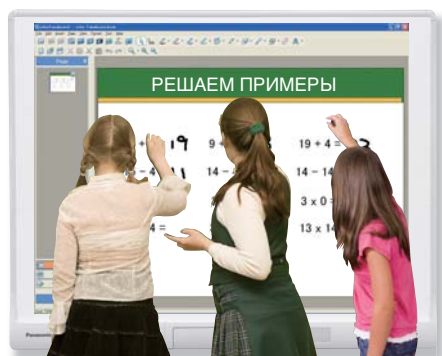

Динамичное управление изображением

Новейшая технология "Multi Touch" позволяет перемещать, поворачивать и менять масштаб изображения при помощи одновременного нажатия пальцами. Такой интересный и легкий способ манипулирования картинкой не даст ученикам скучать.

*В ОС Windows 7 при применении программ с поддержкой технологии "Multi Touch".

с доской Elite Panaboard!

Коллективные формы работы на уроке

Учимся работать вместе

Доска распознаёт одновременное прикосновение в трёх точках без деления на рабочие зоны. Это позволяет группе учащихся выполнять общее задание, например, решать задачу по математике.

*Фотография симитирована. При совместном использовании проектора и доски тень от докладчика может падать на доску.

*При одновременной работе с доской трёх пользователей в зависимости от типа используемой программы могут иметься ограничения.