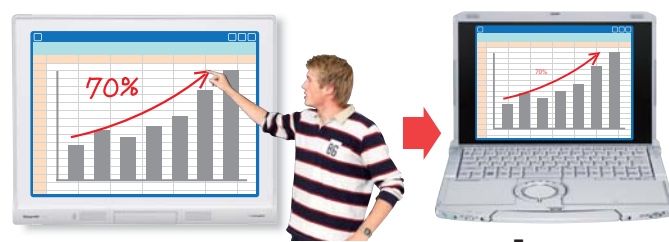

Сохранение пометок

Сохранение эскизов в электронном виде

Программное обеспечение Elite Panaboard позволяет добавлять текст, рисунки, заметки при показе презентаций в PowerPoint, а также сохранять их.

Данные