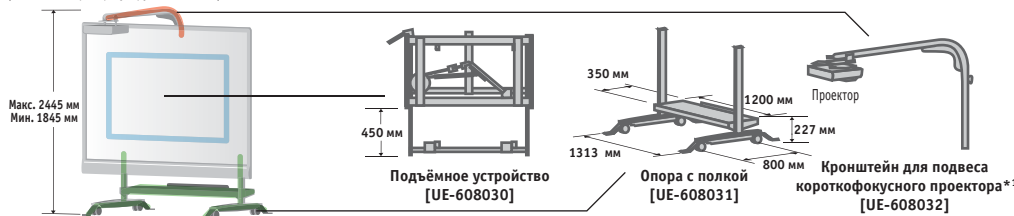

(Комплект для настенной установки с регулируемой высотой)