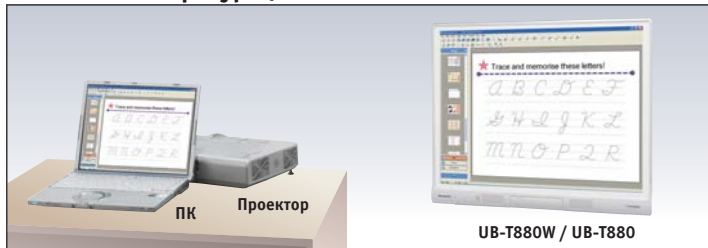

Конструкция и технические характеристики могут быть изменены без предварительного уведомления.

Ограничения по одновременной работе

- Модели серии UB-T880 могут распознавать одновременное прикосновение к поверхности в трёх точках. Касание доски более чем в трёх точках недопустимо и вызовет сбой в работе.
- При работе следует воздерживаться от произвольных касаний доски. Сбой в работе может наступить в следующих ситуациях:
  - Выполнение действий в то время, как рука касается доски в другом месте.
  - Сенсорное управление (выполнение действий пальцами) в то время, как другая часть руки касается доски.
  - Выполнение действий маркером в то время, как рука с маркером также касается поверхности доски.
- Не касайтесь точки, находящейся вблизи от рабочей точки на поверхности доски. Если это произойдёт, то обе точки идентифицируются как одна.
- При одновременном использовании маркера и сенсорного управления доска Elite Panaboard не сможет правильно распознать эти касания. В таком случае следует подождать не менее 1 секунды и переключиться из одного режима в другой. Если эта пауза не выдержана, или если и рука, и электронный маркер касаются доски одновременно, результат зависит от того, какой из режимов программа распознала первым.

Подробная информация приведена на Интернет-странице: <http://panasonic.net/pcc/support/ebord/elite/download.html>

Системная конфигурация

Проектор и ПК не входят в комплект поставки электронных досок UB-T880W/UB-T880 и должны приобретаться отдельно.